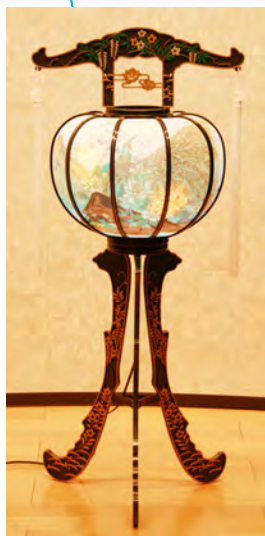

回転灯籠 (対)
18,700円

※柁灯もご利用できます